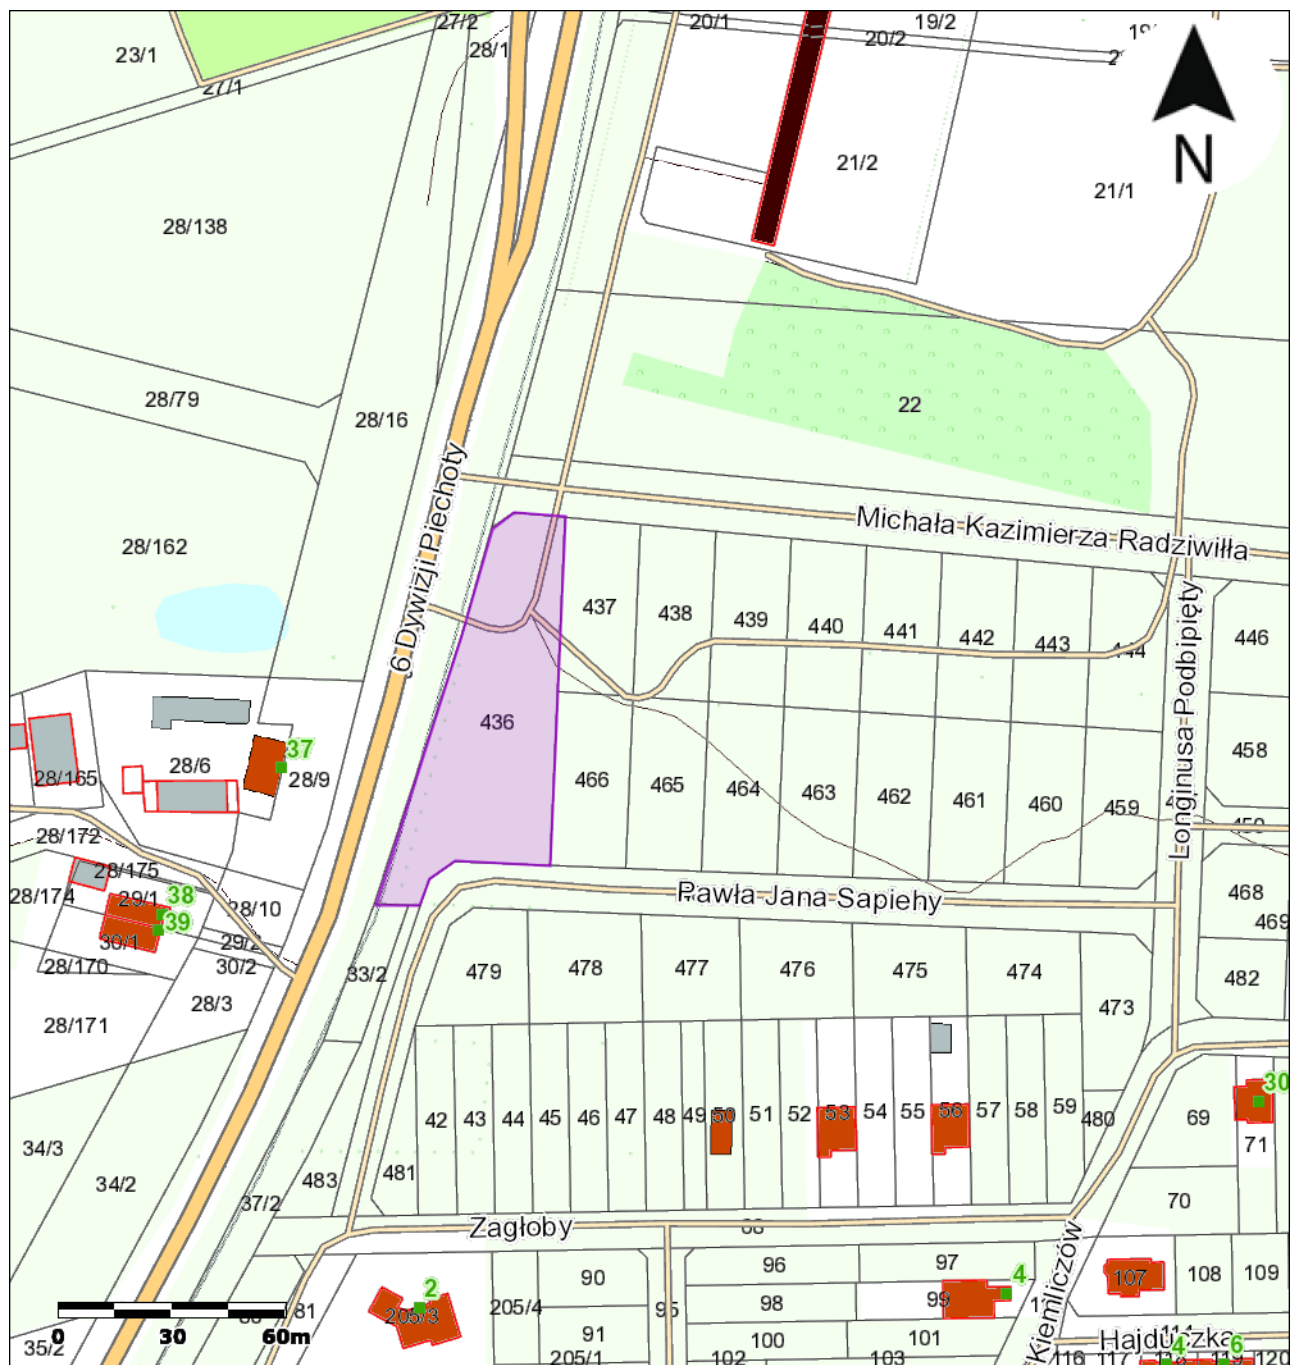

Mapa:

Planowanie przestrzenne - Administracja

5536733,94 6002891,81

5537072,61 6002891,81

5536733,94 6002531,98

5537072,61 6002531,98

Sporządził MK_epyjek - w dniu 10-12-2014 13:13 - wyłącznie do celów wewnętrznych. Dane ewidencyjne zaprezentowane na niniejszym wydruku stanowią informację archiwalne. Aktualność danych – nie starsze niż 02-11-2013. Zakaz udostępniania osobom trzecim.